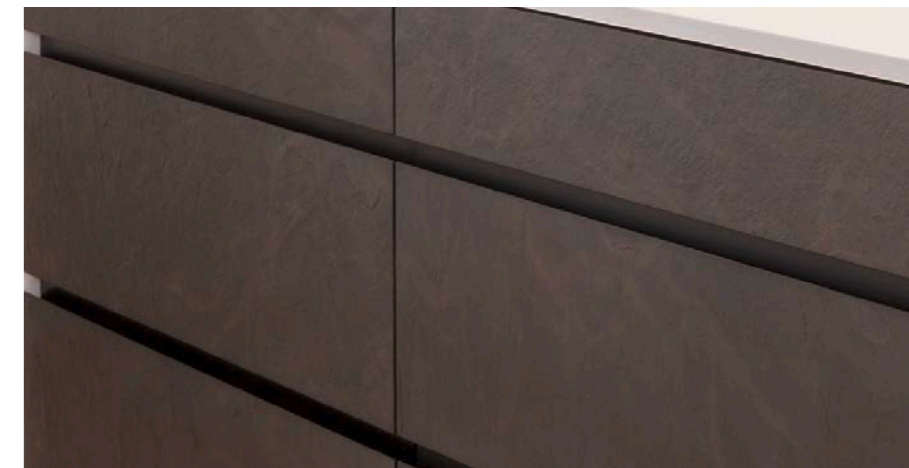

DESIGN MINIMALISTE AVEC
UNE VIE INTÉRIEURE SURPRENANTE.

TINOS BIANCO ALASKA STONE SLATE BLACK

unique

KÜCHE ALS MITTELPUNKT VON FEIERN UND WOHNEN.

THE KITCHEN AS THE HEART OF CELEBRATION AND LIVING.

LA CUISINE AU COEUR DES FÊTES ET DE LA MAISON.