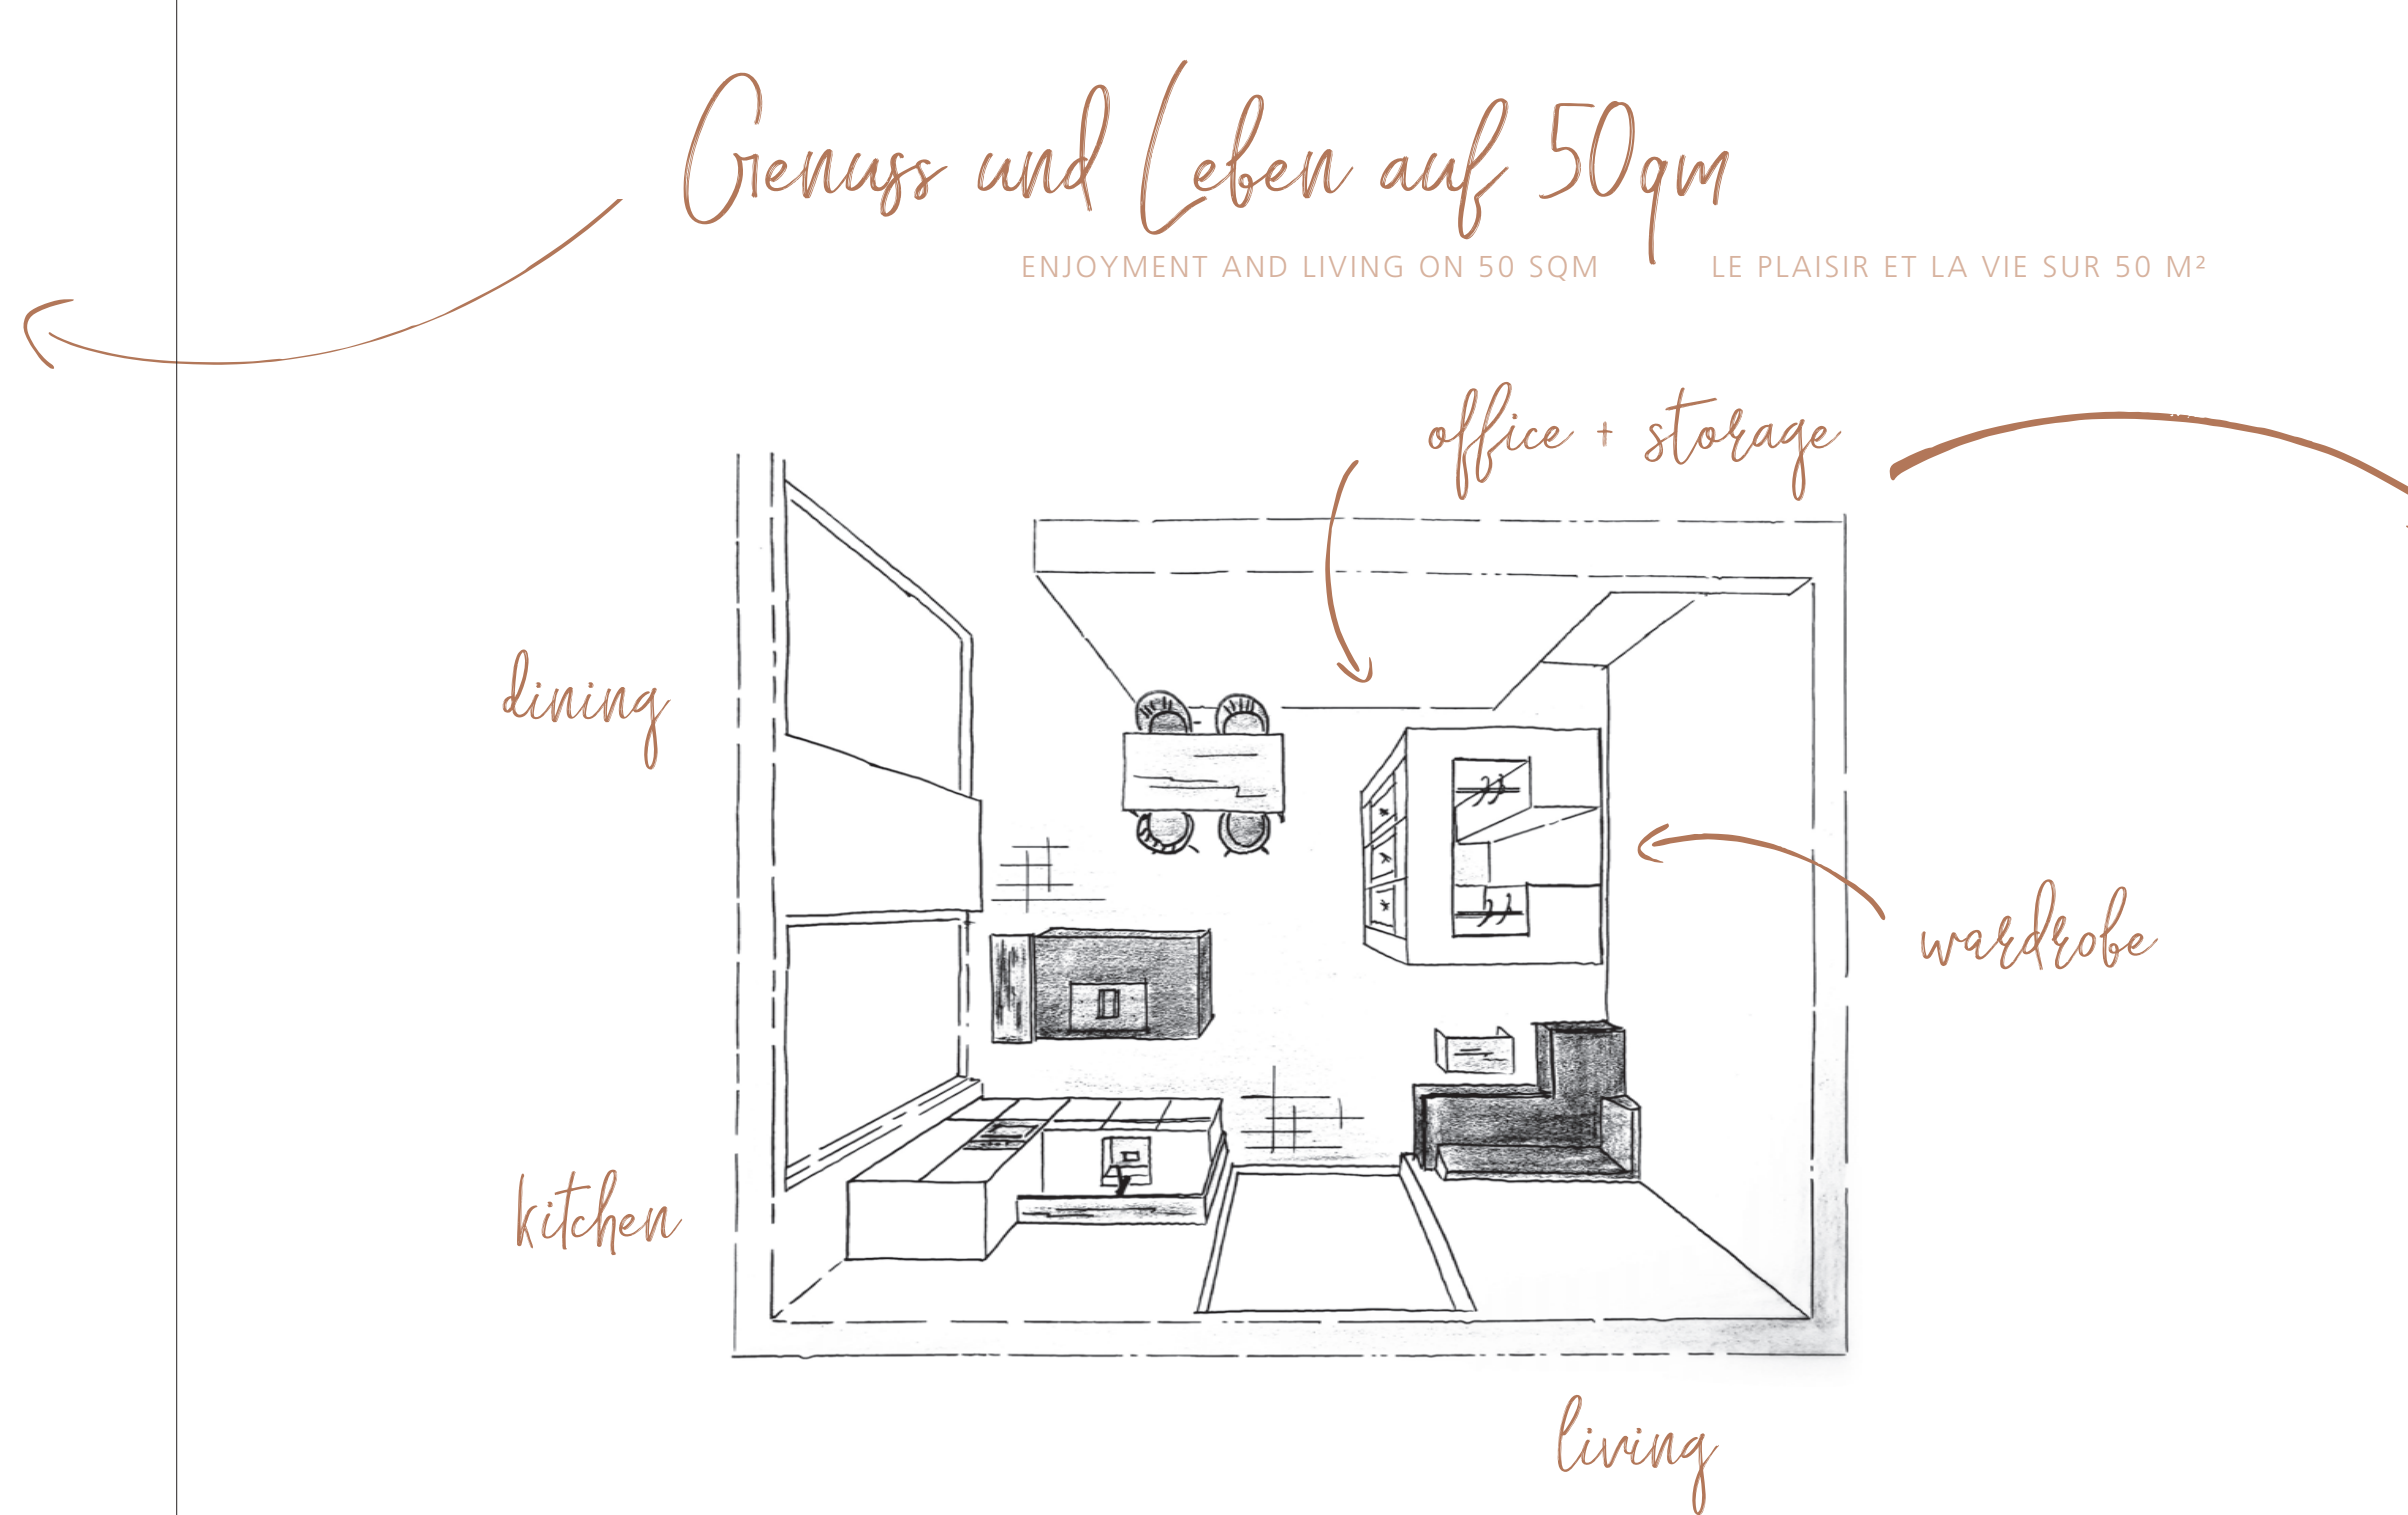

CLIFF KITO STEEL UNA SAONA WEISS

architecture

MODERNE RAUMGESTALTUNG
INDIVIDUELL UND FREI INTERPRETIERT.

MODERN INTERIOR DESIGN
REFLECTING BOTH FLAIR AND PRACTICALITY.

AMÉNAGEMENT MODERNE DE L'ESPACE
RÉINTERPRÉTÉ DE MANIÈRE INDIVIDUELLE ET LIBRE.